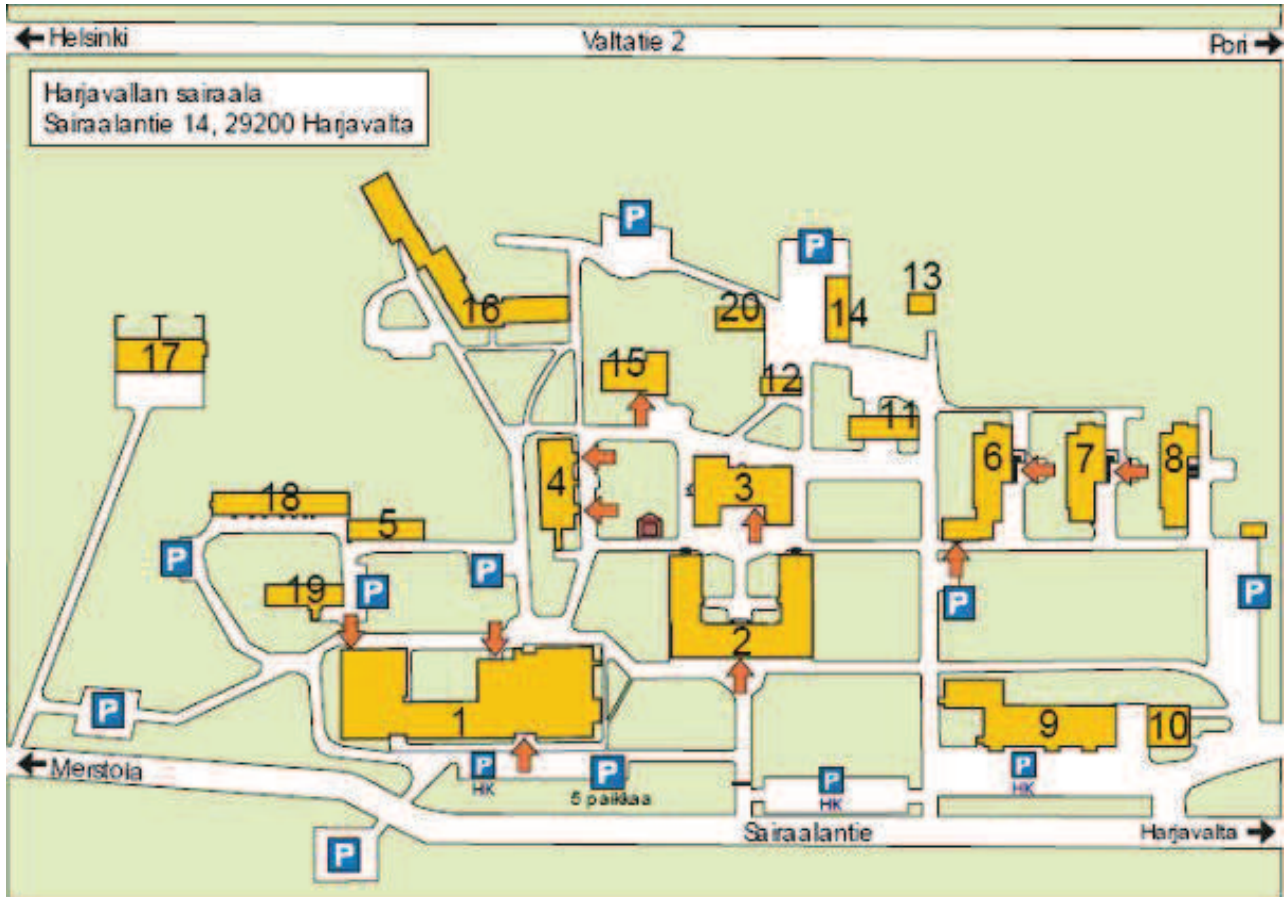

1 HARJAVALLAN SAIRAALAN ALUEKARTTA

Harjavalan sairaalan alueella on useita pysäköintialueita, jotka ovat käytössäsi. Lämmitystolpalliset paikat ovat maksullisia, joten etään pysäköi niille ilman erillistä lupaa. Pysäköintilupaa voi tiedustella Harjavalan sairaalan tekniikan tiloista.

RAKENNUS 1

TUTKIMUS- JA TOIMENPIDERAKENNUS

- Harjavallan psykiatrian poliklinikka
- Nuorisopsykiatrian työryhmä
- Kassa/Postitus
- Ylihoitajat
- Psykologit, sosiaalityöntekijät
- Hallinnon Toimisto
- Sairaalapastori
- Auditorio

RAKENNUS 2

PÄÄRAKENNUS

- Nuorisopsykiatrian osasto 21
- Akuuttipsykiatrian osastot 22,23
- Kuntoutusosastot 24,25
- Fysioterapia
- Laboratorio / Näytteenotto
- Kirjasto / Järjestötila
- Perhehuone
- Kahvio

RAKENNUS 3

- Toiminnalliset terapiat
- Myymälä

RAKENNUS 4

- Päihdepsykiatrian poliklinikka
- Tehostetun avohoidon yksikkö(TAY)
- Kuntoutusosasto 43

RAKENNUS 6

- Mapa-center

RAKENNUS 7

- Vanhuspsykiatrian poliklinikka
- Vanhuspsykiatrian osasto 61