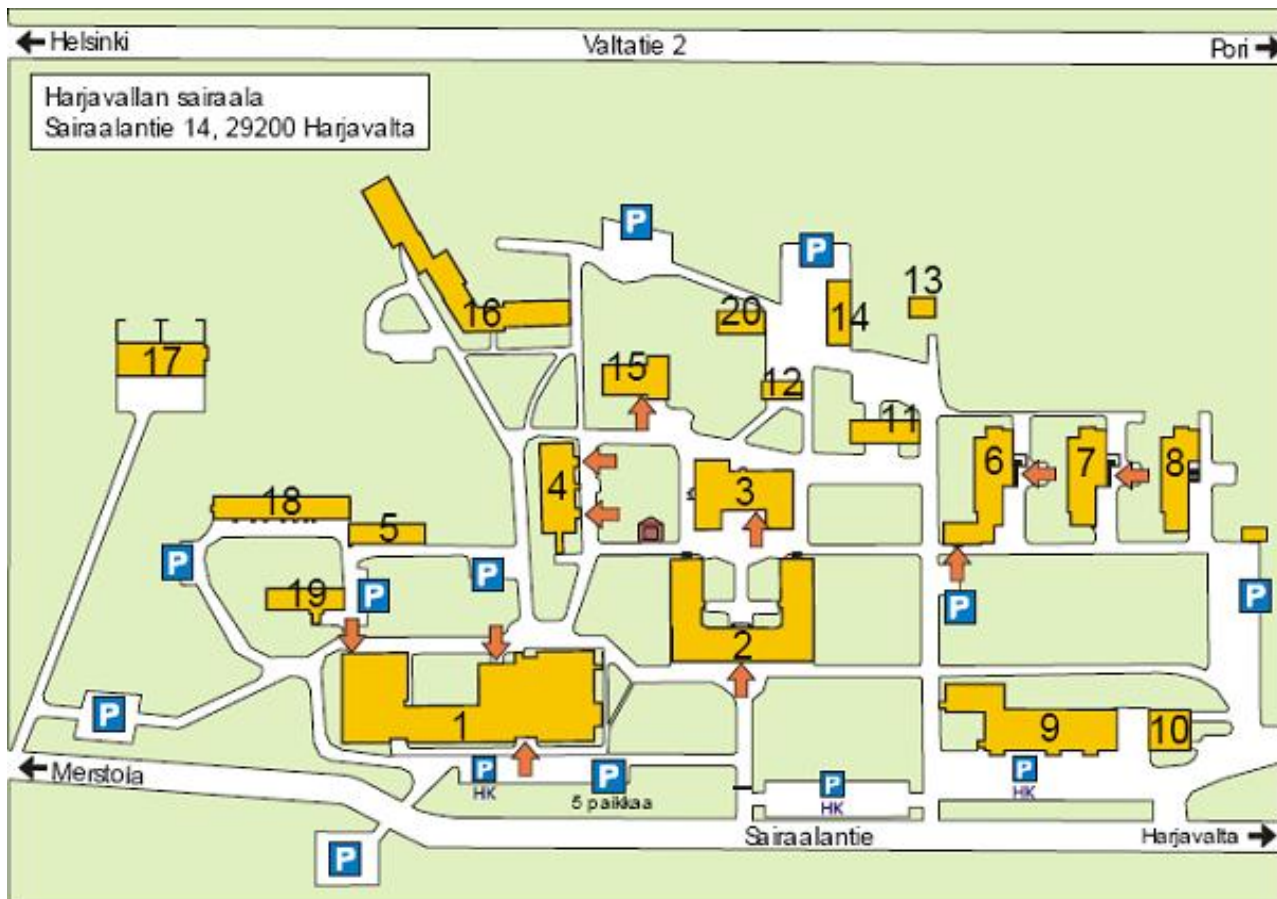

# 1 HARJAVALLAN SAIRAALAN ALUEKARTTA

Harjavalan sairaalan alueella on useita pysäköintialueita, jotka ovat käytössäsi. Lämmitystolpalliset paikat ovat maksullisia, joten etään pysäköi niille ilman erillistä lupaa. Pysäköintilupaa voi tiedustella Harjavalan sairaalan tekniikan tiloista.

## **RAKENNUS 1**

### **TUTKIMUS- JA TOIMENPIDERAKENNUS**

- Harjavallan psykiatrian poliklinikka
- Nuorisopsykiatrian työryhmä
- Kassa/Postitus
- Ylihoitajat
- Psykologit, sosiaalityöntekijät
- Hallinnon Toimisto
- Sairaalapastori
- Auditorio

### **PÄÄRAKENNUS**

- Nuorisopsykiatrian osasto 21
- Akuuttipsykiatrian osastot 22,23
- Kuntoutusosastot 24,25
- Fysioterapia
- Laboratorio / Näytteenotto
- Kirjasto / Järjestötila
- Perhehuone
- Kahvio